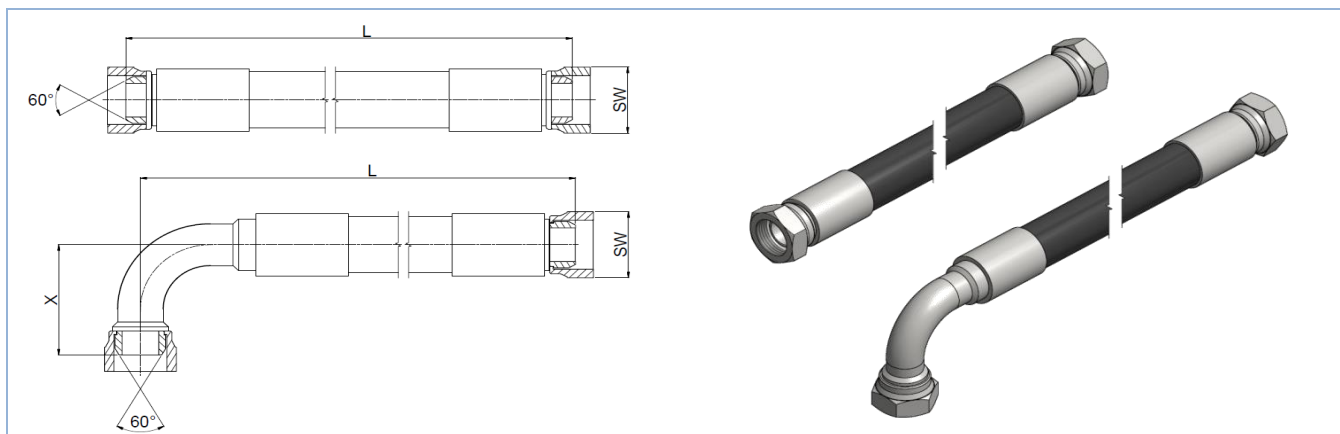

HYVA HOSE

HIGH PRESSURE

Specification

Type	Size ID	Thread	SW	X (mm)	Max. pressure (bar)	Min. bending radius (mm)
HP-16	1" (25,4mm)	1" BSP	41	70	250	160

Hose	Pressure	Length L (mm)	Connections		Part no.
			Straight	Straight & Elbow	
HP-16	250 bar	700	•	•	14790707
			•	•	14794607
		1000	•	•	14790710
			•	•	14794610
		1200	•	•	14790712
			•	•	14794612
		1500	•	•	14790715
			•	•	14794615
		2000	•	•	14790720
			•	•	14794620
		2500	•	•	14790725
			•	•	14794625
3000	•	•	14790730		
	•	•	14794630		
3500	•	•	14790735		
	•	•	14794635		
4000	•	•	14790740		
	•	•	14794640		
4500	•	•	14790745		
	•	•	14794645		
5000	•	•	14790750		
	•	•	14794650		

Hose clamps

No.	Size	Part No.
1	3/4"	09223004
	1"	09223018
2	3/4"	14959031
	1"	14959041
3	1/2"	09223017
	3/4"	09223015
	1"	09223013

Related documentation

Mounting instructions: HOS-0001

Oil specifications: OIL-0011